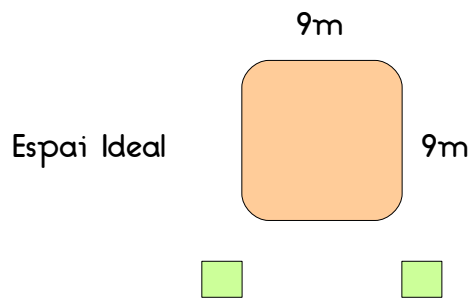

Cia. Alta Gama

NECESSITATS TÈCNIQUES / BICICLETA ACROBÀTICA / ADORO

Dos torres amb 4 PAR 64, o similar
cada torre (si fos de nit)

Si no hi ha disponible 9x9, per favor, contacteu amb la companyia

- Terra pla, llis, estable, sense relleu, sense inclinació i net. Pot ser una pista de bàsquet, una plaça, l'asfalt... Si no disposeu d'un 9x9 o de 8 PAR 64 contacteu amb la companyia, es pot solucionar.
- Pàrking per a un vehicle (Peugeot Boxer de 5'5m llargada per 2'5 d'alçada) i entrada a l'escenari amb el vehicle
- 2 hores de muntatge i proves de so amb l'espai lliure i disponible
- 30 min de desmuntatge
- Camerinos amb aigües, mirall i, si pot ser, dutxes

MÚSICA: 2 P.A Stereo d'alta qualitat, mixer amb entrada cannon i Phantom